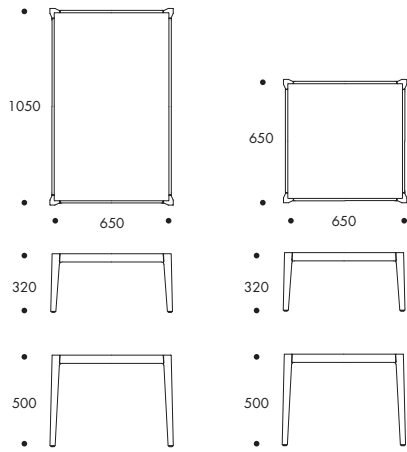

BOND 4665, 4666
DESIGN MÄRTA FRIMAN

4665